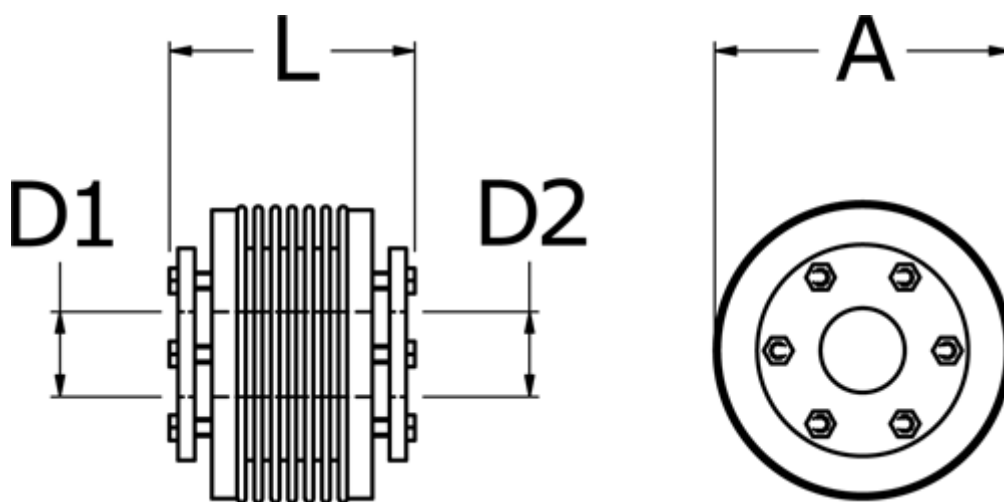

Varenummer: 3330505001123550
Beskrivelse: Metalbælgkobling type 5 str.500
Længde 112 mm, boring 35/50 mm

Mål

A	= 122
D1	= 35
D2	= 50
L	= 112
Nom. moment NM (Tkn)	= 500